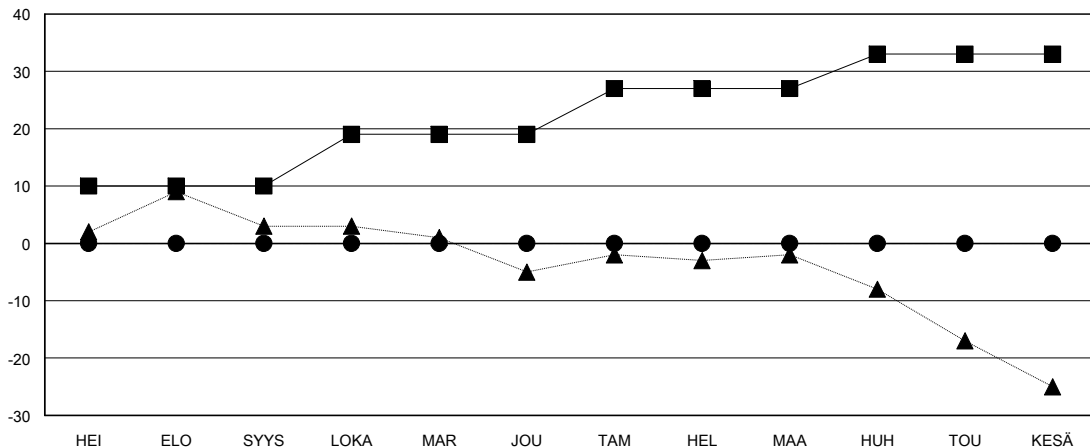

MONTHLY MEMBERSHIP PROGRESS REPORT

District 107 B

Results as of: 7/31/2024

GMT:

SIJAINTI FINLAND

GMT VAALIPIIRI

Klubit			
TULOKSET 2024-2025			
NELJÄNNES	UUDEN KLUBIN TAVOITE	UUDET KLUBIT	LOPETETUT KLUBIT
HEI/ELO/SYYS	0	0	0
LOKA/MAR/JOU	1	0	0
TAM/HEL/MAA	0	0	0
HUH/TOU/KESÄ	0	0	0

jäsentä			
TULOKSET 2024-2025			
NELJÄNNES	JÄSENKASVUN NETTOTAVOITE	TOTEUTUNUT JÄSENKASVU	POISTETUT JÄSENET (mukaan lukien siirrot)
HEI/ELO/SYYS	10	1	0
LOKA/MAR/JOU	9	0	0
TAM/HEL/MAA	8	0	0
HUH/TOU/KESÄ	6	0	0

TAVOITTEET JA UUDET KLUBIT, KUMULATIIVINEN

- NYKYISEN VUODEN TAVOITTEET UUSILLE KLUBEILLE
- NYKYISEN VUODEN UUDET KLUBIT
- ▲- VIIME VUODEN UUDET KLUBIT

TAVOITTEET JA JÄSENET, KUMULATIIVINEN

- JÄSENKASVUN NETTOTAVOITE
- TOTEUTUNUT JÄSENKASVU
- ▲- VIIME VUODEN TODELLINEN JÄSENMÄÄRÄ