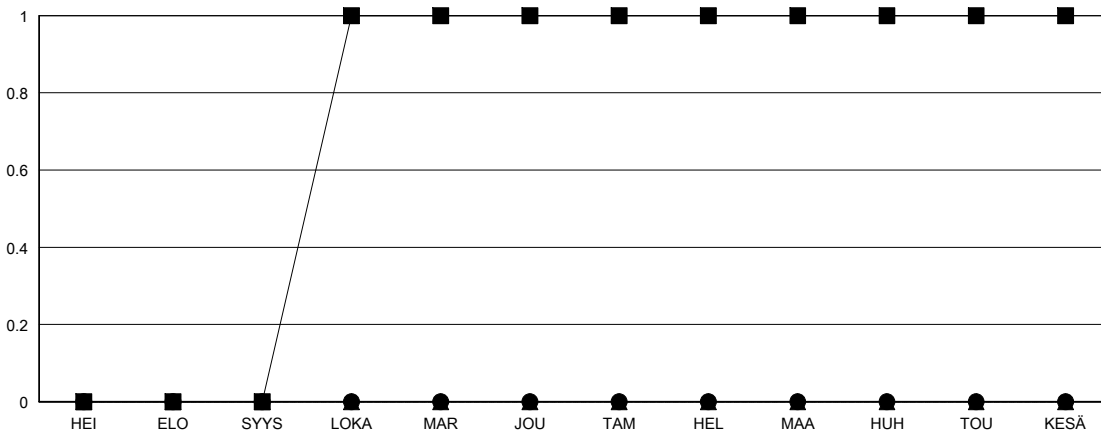

MONTHLY MEMBERSHIP PROGRESS REPORT

District 107 B

Results as of: 7/31/2024

GMT:

SIJAINTI FINLAND

GMT VAALIPIIRI

Klubit			
TULOKSET 2024-2025			
NELJÄNNES	UUDEN KLUBIN TAVOITE	UUDET KLUBIT	LOPETETUT KLUBIT
HEI/ELO/SYYS	0	0	0
LOKA/MAR/JOU	1	0	0
TAM/HEL/MAA	0	0	0
HUH/TOU/KESÄ	0	0	0

jäsentä			
TULOKSET 2024-2025			
NELJÄNNES	JÄSENKASVUN NETTOTAVOITE	TOTEUTUNUT JÄSENKASVU	POISTETUT JÄSENET (mukaan lukien siirrot)
HEI/ELO/SYYS	10	1	0
LOKA/MAR/JOU	9	0	0
TAM/HEL/MAA	8	0	0
HUH/TOU/KESÄ	6	0	0

TAVOITTEET JA UUDET KLUBIT, KUMULATIIVINEN

- -■- NYKYISEN VUODEN TAVOITTEET UUSILLE KLUBEILLE
- -●- NYKYISEN VUODEN UUDET KLUBIT
- -▲- VIIME VUODEN UUDET KLUBIT